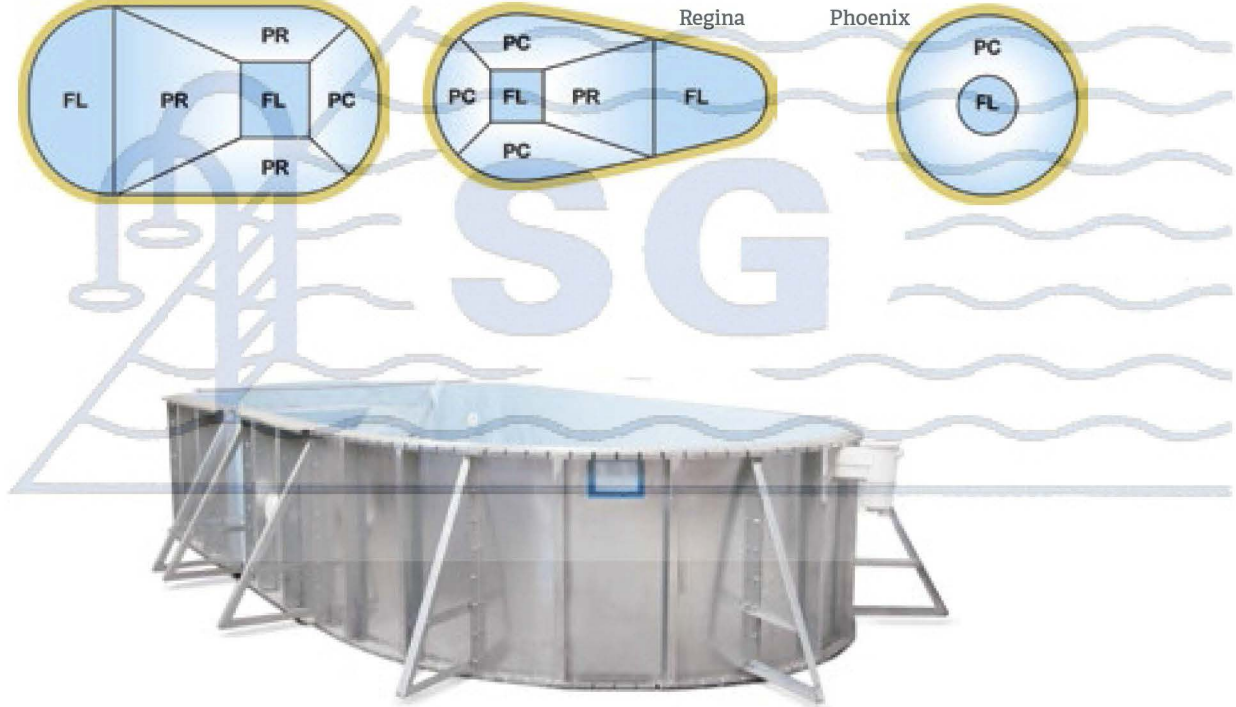

# PISCINAS EN PANELES DE ACERO

Piscinas en Paneles Familia 3B

**PISCINAS DE CHAPA**

Piscinas de chapa galvanizada en frío y revestidas de liner 75/100 para su fácil instalación en cualquier tipo de suelo .

- El suministro de la piscina se compone de chapa de acero galvanizado en distinto número dependiendo del modelo, liner de estanqueidad y accesorios par liner (boquillas, sumidero , skimmers y foco).
- Para su instalación y montaje, consulte a nuestro departamento técnico

Providence

Denver

Carolina

Manhatan

Regina

Phoenix

Piscinas en Paneles Familia 3B

Modelo	Tamaño Aprox.	Skimers	Boq. Impulsión	Boq. Aspiración	Foco Nicho
Providence	6 x 3 x 1,20	2	2	1	2
Providence	8 x 4 x 1,20	2	3	1	2
Providence	10 x 5 x 1,20	3	4	1	2
Denver	6,3 x 3,3 x 1,20	2	2	1	2
Denver	8,3 x 4,3 x 1,20	2	3	1	2
Denver	10,3 x 5,3 x 1,20	3	4	1	2
Manhatan	6,3 x 3,5 x 1,20	1	2	1	1
Manhatan	9,2 x 4 x 1,20	2	2	1	2
Regina	8 x 5 x 1,20	2	2	1	2
Regina	10 x 5 x 1,20	2	2	1	2
Carolina	8 x 4 x 1,20	2	2	1	2
Phoenix	D. 4,8 x 1,20	1	2	2	2
Phoenix	D. 8 x 1,20	2	3	1	2

NOTAS: El PVP incluye los paneles de chapa junto con la tornillería, los accesorios para montaje y el liner 75/100 Arkoplan para revestimiento. Las medidas de las piscinas son aproximadas. Para otras medidas, diseños o profundidades, consulte nuestro departamento técnico.